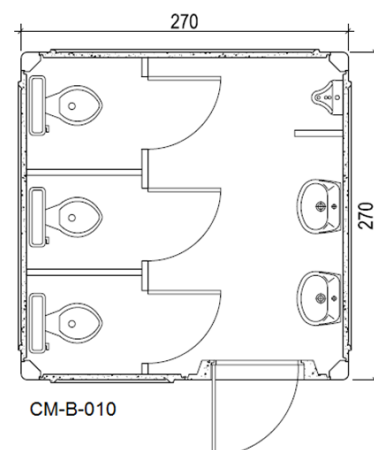

=> Equipements :

Cloison, miroir, lavabo, urinoir, WC, WC Turc, Douche, support à rouleau, porte savon, grille de ventilation (sur la porte) ou extracteur d'air (VMC).

=> Sol :

Carrelage céramique ou tapis plastic.

=> Electricité :

Équipement électrique aux normes CEE.

=> Couleur :

Blanc, gris, rouge, jaune, bleu, vert.

CabinModular est fabriqué en usine certifiée ISO9001:2000

Distributeur