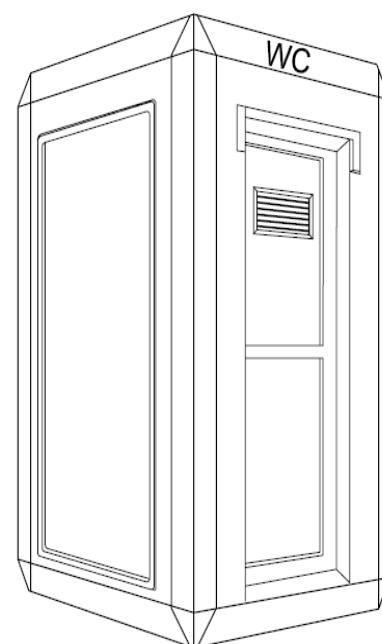

Code produit : **CabinModular**

Les murs et plafonds de **CabinModular** sont composés de panneaux en fibre de verre dont le coeur contient 6 cm d'isolant en mousse polyurethane injectée.

Les eaux usées de **CabinModular** sont stockées dans un reservoir situé sous le plancher.

Série	Dimensions	Hauteur	m ²
CM-S	150x150	2.40	2.25
CM-M	270x150	2.40	4.05
CM-B	270x270	2.40	5.94

=> Equipements :

Cloison, miroir, lavabo, urinoir, WC, WC Turc, Douche, support à rouleau, porte savon, grille de ventilation (sur la porte) ou extracteur d'air (VMC).