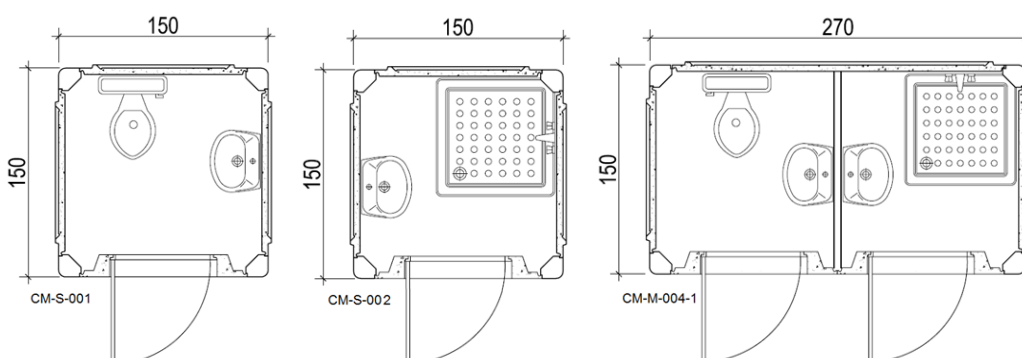

Code produit : **CabinModular**

Les murs et plafonds de **CabinModular** sont composés de panneaux en fibre de verre dont le coeur contient 6 cm d'isolant en mousse polyurethane injectée.

Les eaux usées de **CabinModular** sont stockées dans un reservoir situé sous le plancher.

Série	Dimensions	Hauteur	m ²
CM-S	150x150	2.40	2.25
CM-M	270x150	2.40	4.05
CM-B	270x270	2.40	5.94

=> Equipements :

Cloison, miroir, lavabo, urinoir, WC, WC Turc, Douche, support à rouleau, porte savon, grille de ventilation (sur la porte) ou extracteur d'air (VMC).