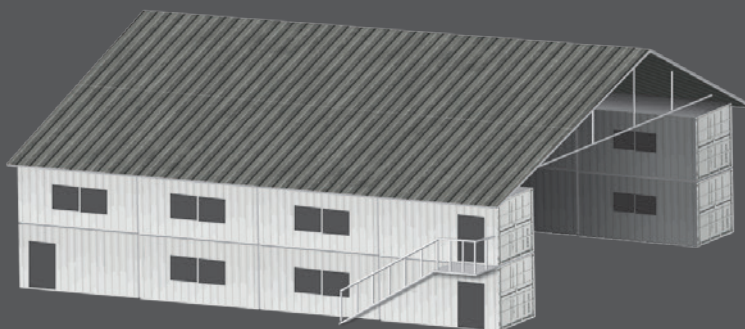

Warehouse Modular

*Robuste Fonctionnel
Sobre*

Conception sur mesure, ayant pour principal objectif de correspondre aux exigences des utilisateurs.

Atelier Entrepôt

“Avec Sikoyo, vous restez sur votre cœur de métier, sur votre activité”

- *Bardage, escalier & passerelle*
- *Groupe électrogène & cuve à carburant*
- *Réservoir d'eaux neuves & eaux usées*
- *Autre sur demande*

Détails techniques

- Au cas par cas, nous réalisons en consultation avec nos clients les plans d'agencement de WarehouseModular.
- WarehouseModular est fabriqué à base de conteneurs shipping de 10', 20', et 40' pieds.
- Empilable jusqu'à 3 étages.
- En fonction de chaque demande exprimée, WarehouseModular est construit sur mesure à base de conteneurs neufs ou usagés.