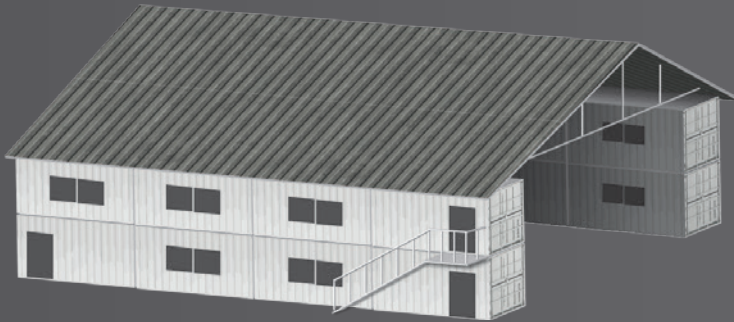

Les solutions

Atelier et magasin de chantier

- Les entrepôts à structure métallique de Sikoyo sont imaginés, conçus, fabriqués, construits et adaptés à vos projets.

- Créativité, rigueur, esprit d'équipe, maîtrise technologique, choix précis des matériaux...
- Sikoyo recherche constamment les réponses les plus judicieuses pour concrétiser chacun de vos projets.

- D'un entrepôt de 14m² à des ensembles de plusieurs milliers de m², Sikoyo apporte son savoir faire pour que votre activité s'exerce dans les meilleures conditions, dans le respect des objectifs et adaptée à vos besoins.

- Nos structures sont évolutives** car elles sont transportables partout en Afrique.

Avec Sikoyo, vous restez sur votre cœur de métier, sur votre activité

- En tant qu'intégrateur, **Sikoyo** et ses équipes travaillent avec vous pour vous conseiller et valider vos choix. Nous vous accompagnons dans les différentes phases de votre projet : création, conception, transport et logistique, installation.

- Plusieurs solutions concernant les parois sont disponibles :
 En acier coloré de différentes épaisseurs de 0,4 mm à 0,8 et plus,
 En sandwich, acier et EPS, de 45 mm à 150 mm et plus ...
 En sandwich, acier et laine minérale, de 45 mm à 150 mm et plus ...